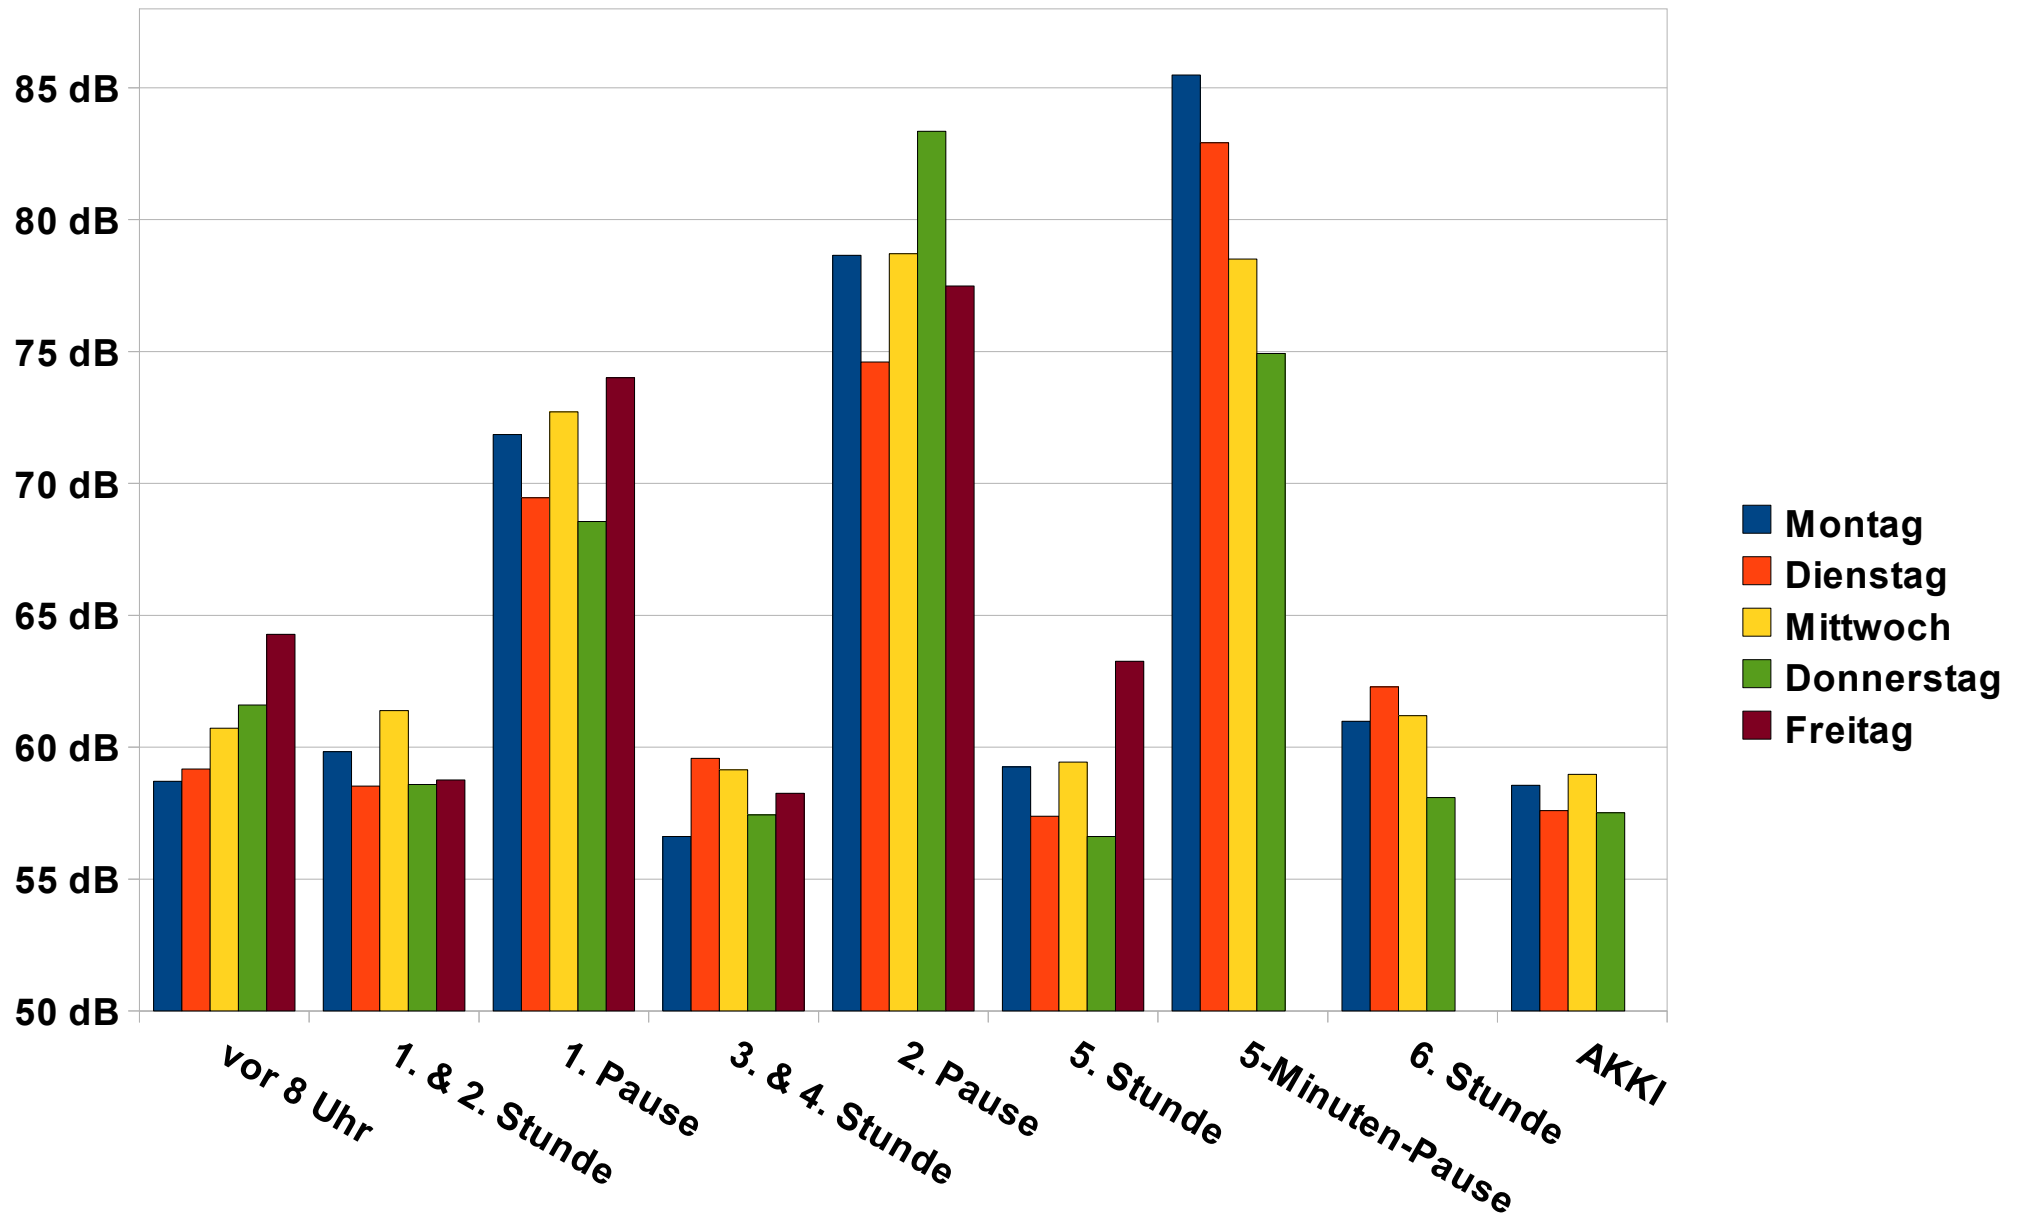

Lautstärke im Flur vor der „Woche der Stille“

Lautstärke im Flur in der „Woche der Stille“

Lautstärke im Flur vor & in der „Woche der Stille“

Lautstärke im Flur vor & in der „*Woche der Stille*“