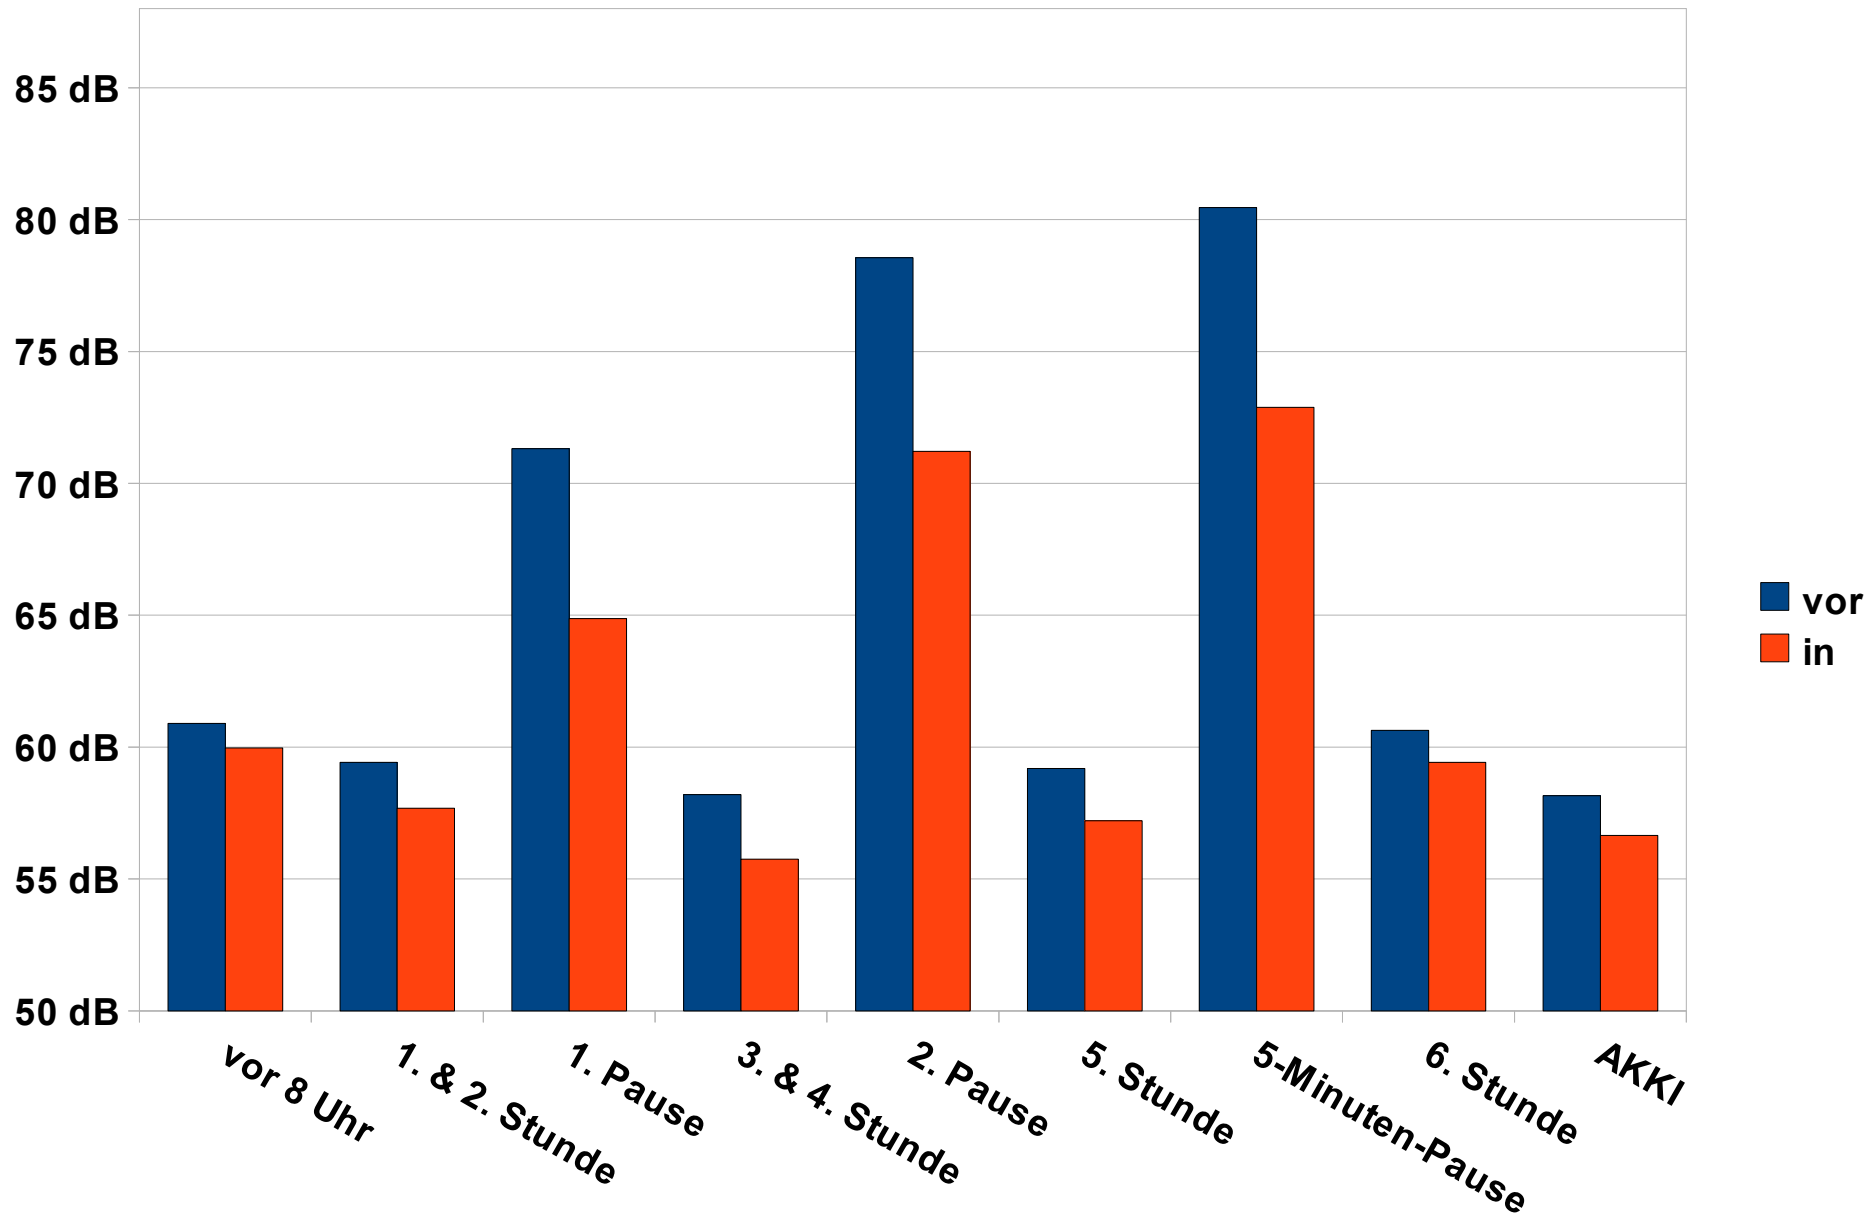

Lautstärke im Flur vor der „Woche der Stille“

Lautstärke im Flur in der „Woche der Stille“

Lautstärke im Flur vor & in der „Woche der Stille“

Lautstärke im Flur vor & in der „*Woche der Stille*“