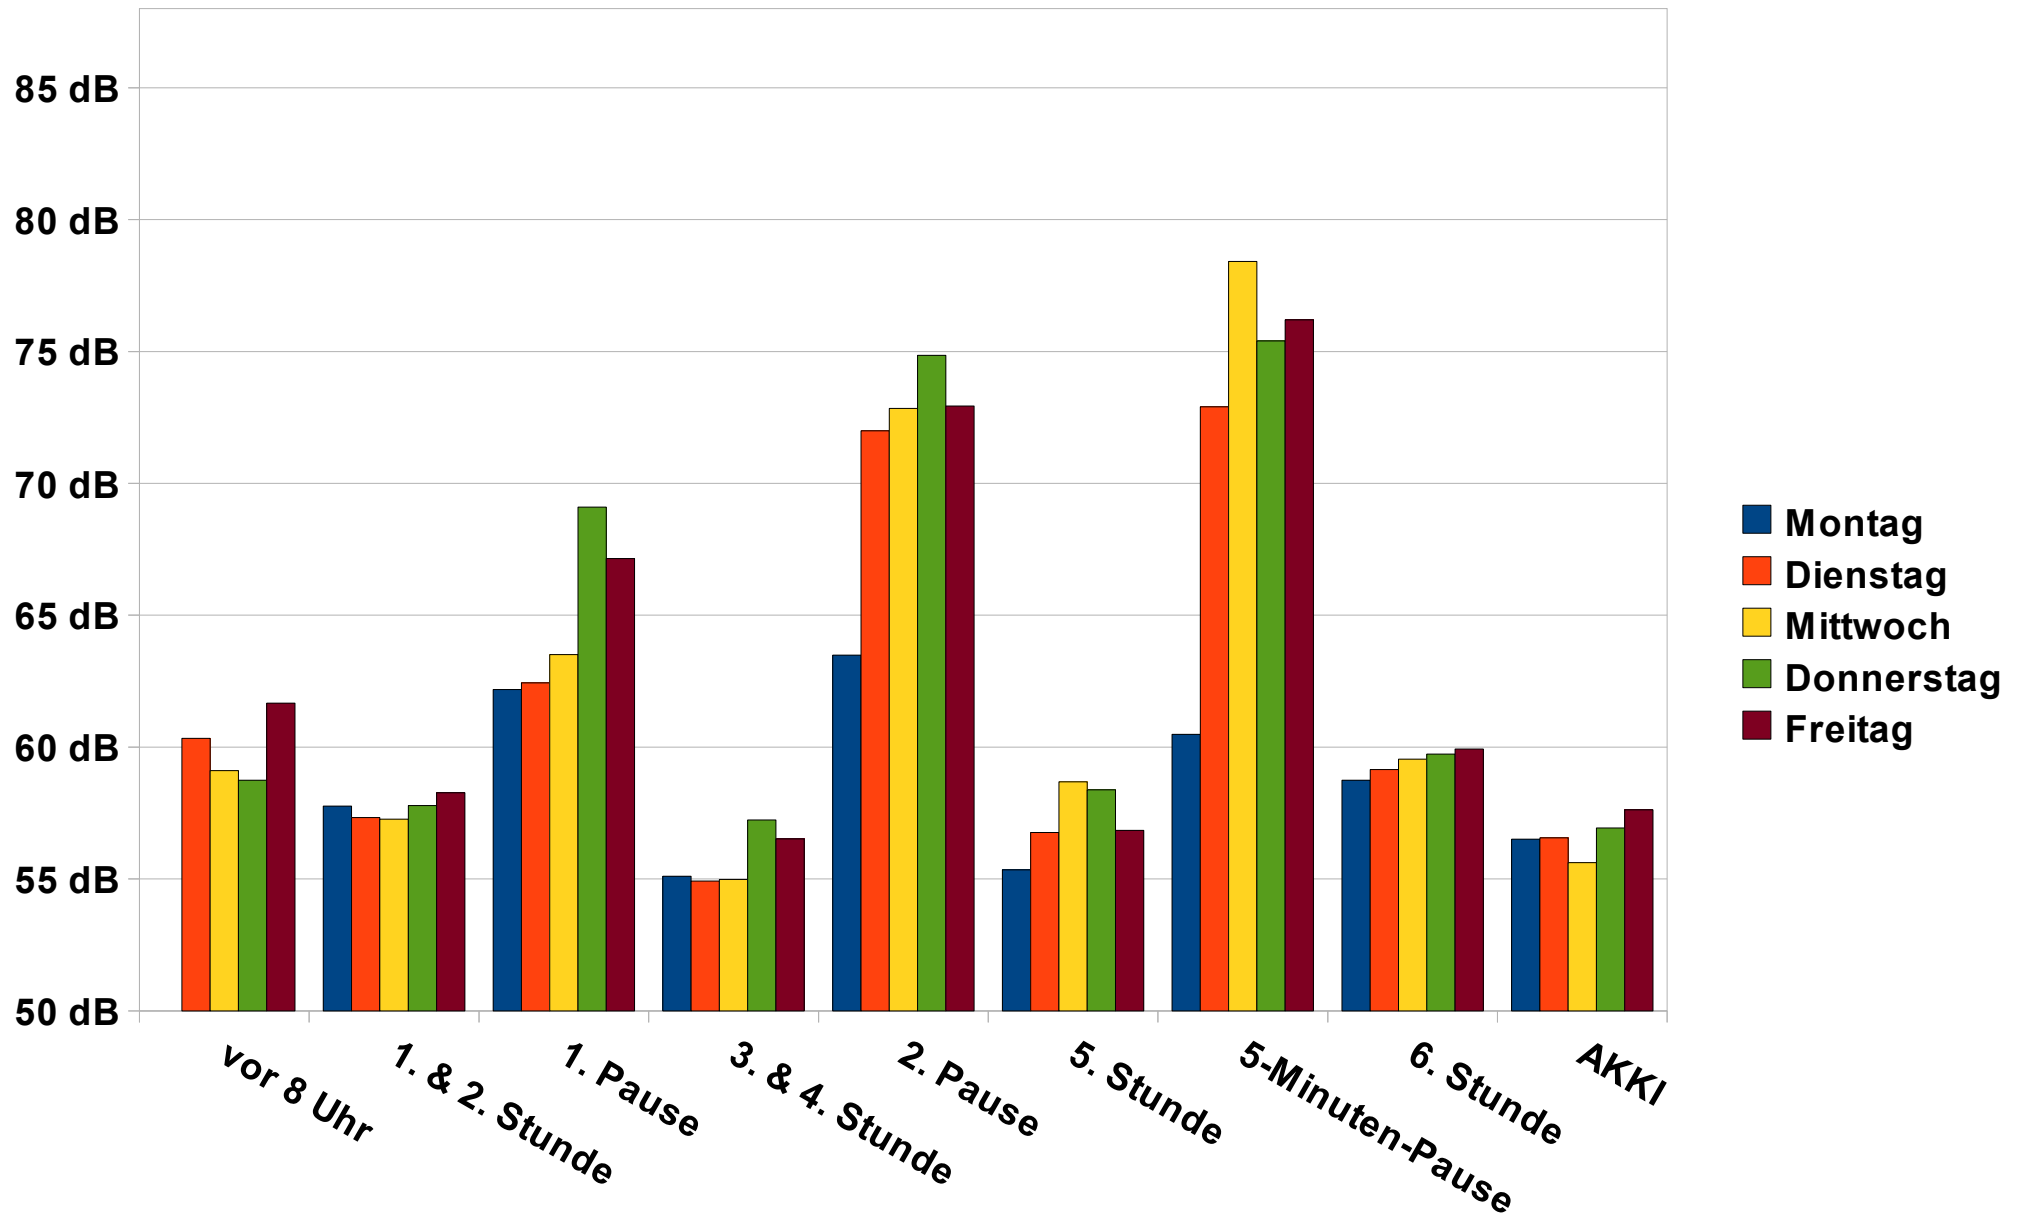

Lautstärke im Flur vor der „Woche der Stille“

Lautstärke im Flur in der „Woche der Stille“

Lautstärke im Flur vor & in der „Woche der Stille“

Lautstärke im Flur vor & in der „*Woche der Stille*“