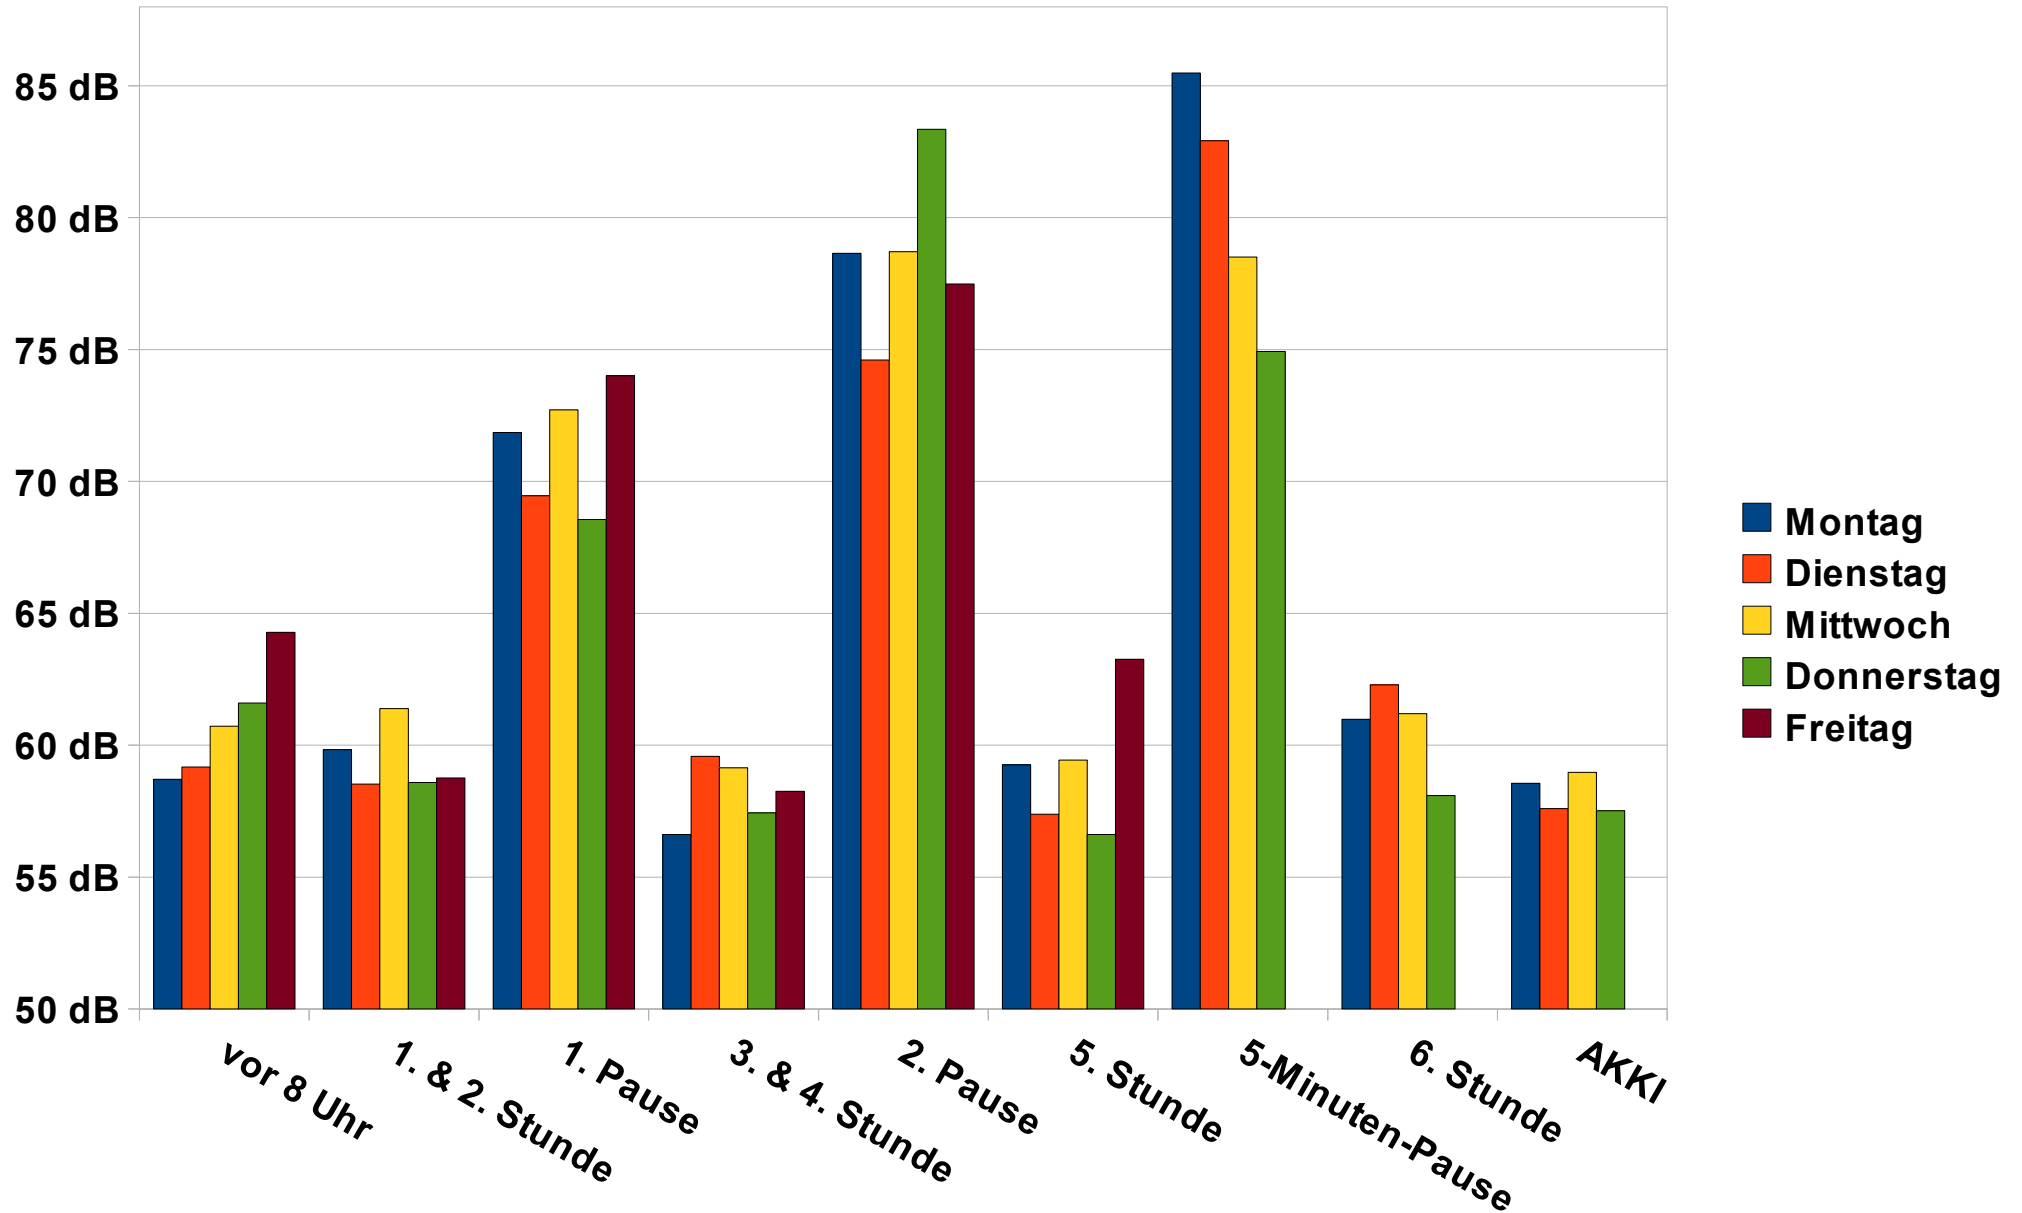

Lautstärke im Flur vor der „Woche der Stille“

Lautstärke im Flur in der „Woche der Stille“

Lautstärke im Flur vor & in der „Woche der Stille“

Lautstärke im Flur vor & in der „*Woche der Stille*“